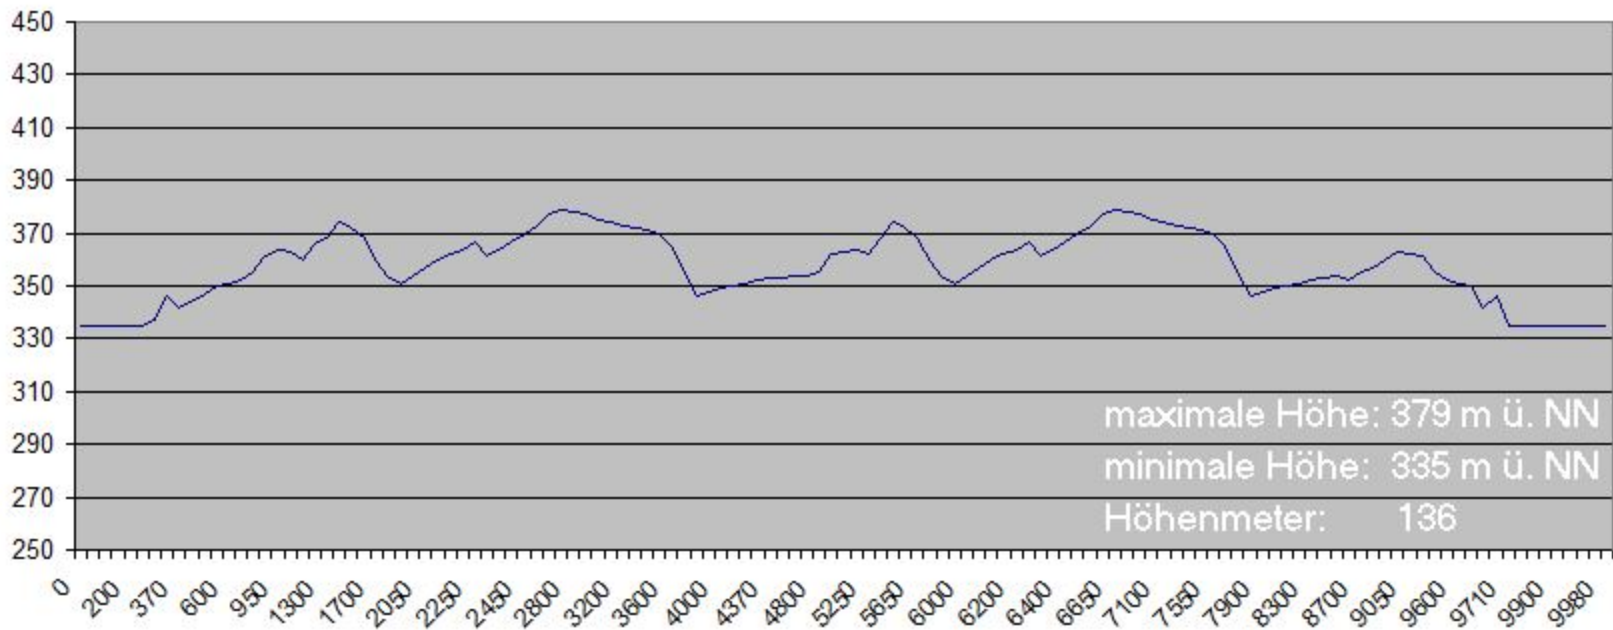

Höhenprofil 9.980 m Strecke Volkslauf Eitelborn

Höhenprofil 5.200 m Strecke Volkslauf Eitelborn